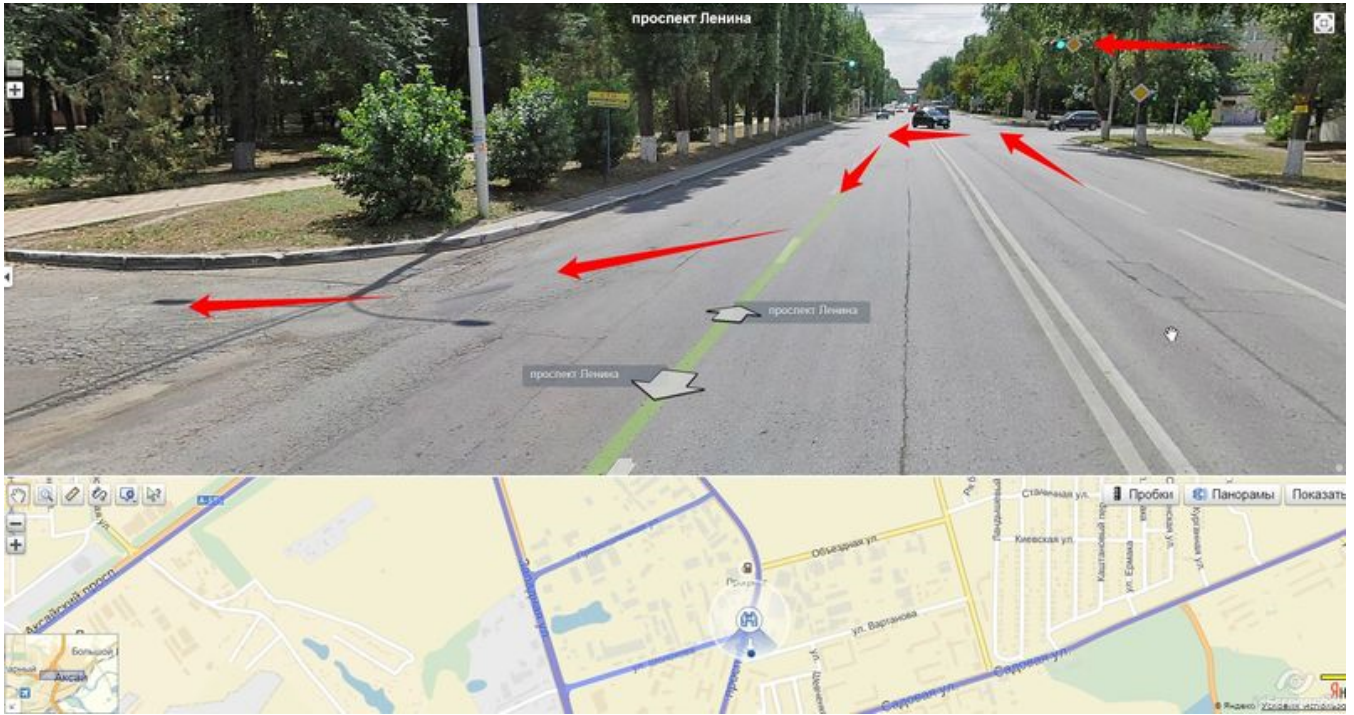

Как проехать в «Т.Б.М.-Юг» г. Ростов-на-Дону по ул. Шолохова

1. Необходимо по улице Шолохова выехать из г. Ростова-на-Дону по направлению Москвы.
2. Через 1км. вы увидите развилку на Краснодар. Необходимо продолжить движение в сторону Москвы.

3. Проехав мост, увидите справа указатель на Аксай.

4. Свернув в Аксай, необходимо доехать до первого светофора (пересечение улиц Ленина и Шолохова). На перекрестке сделать разворот и повернуть в первый проезд на право.