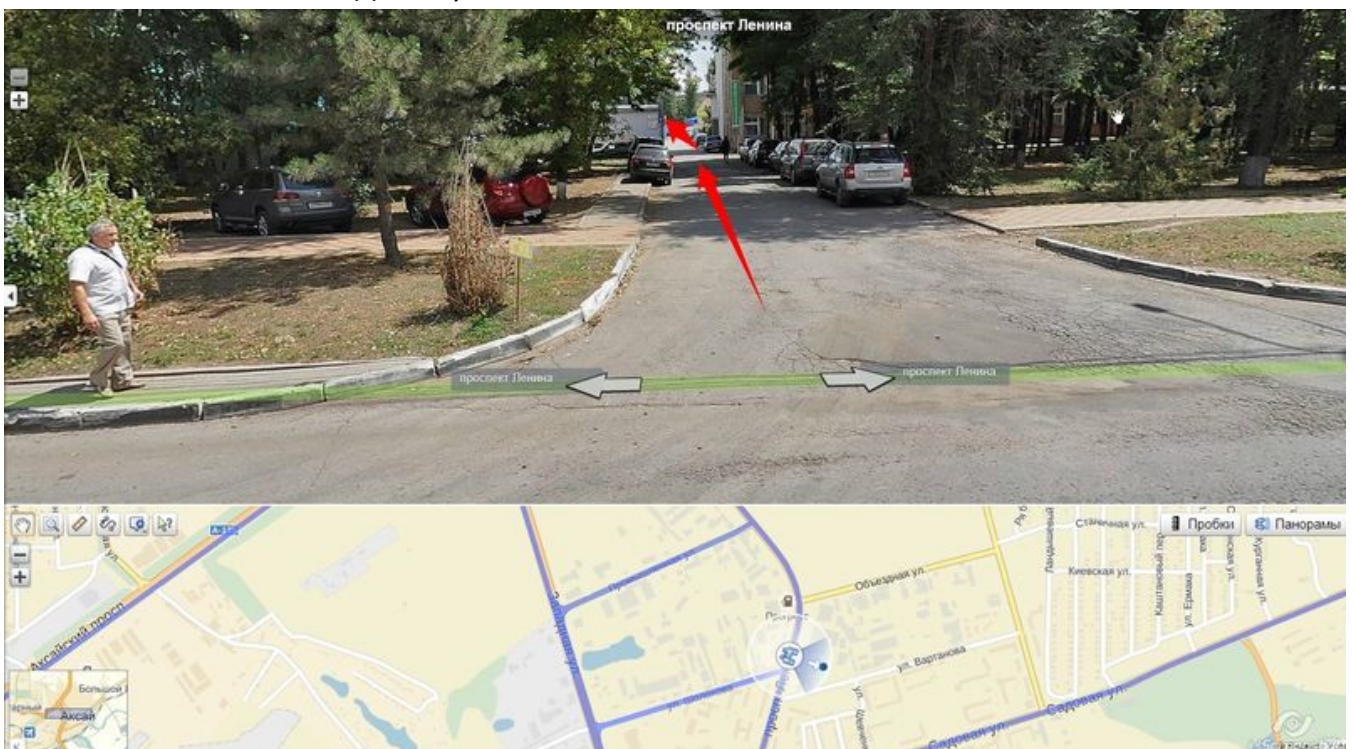

5. Далее по проезду проехать до въезда на территорию ТБМ. (по левой стороне зеленое 4-х этажное здание)