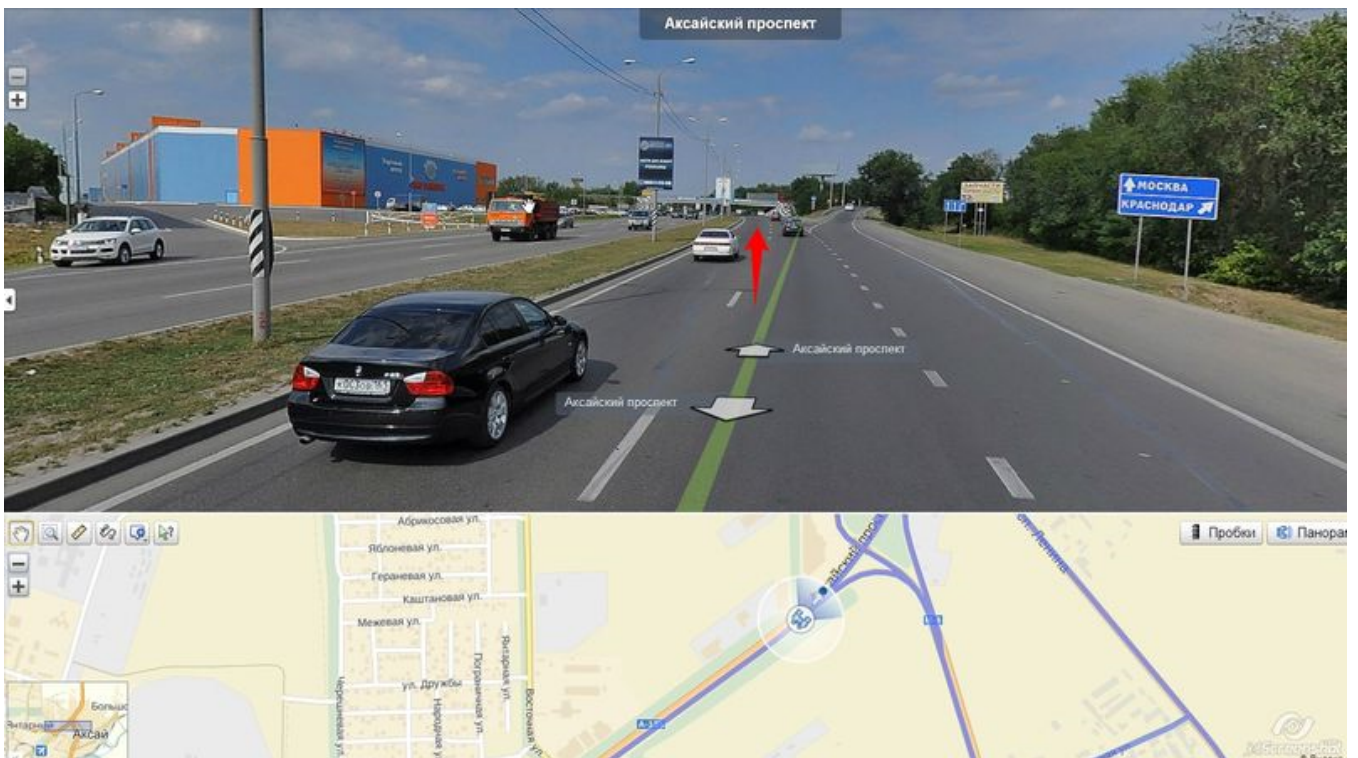

Как проехать в «Т.Б.М.-Юг» г. Ростов-на-Дону по ул. Шолохова

1. Необходимо по улице Шолохова выехать из г. Ростова-на-Дону по направлению Москвы.
2. Через 1км. вы увидите развилку на Краснодар. Необходимо продолжить движение в сторону Москвы.

3. Проехав мост, увидите справа указатель на Аксай.

4. Свернув в Аксай, необходимо доехать до первого светофора (пересечение улиц Ленина и Шолохова). На перекрестке сделать разворот и повернуть в первый проезд на право.